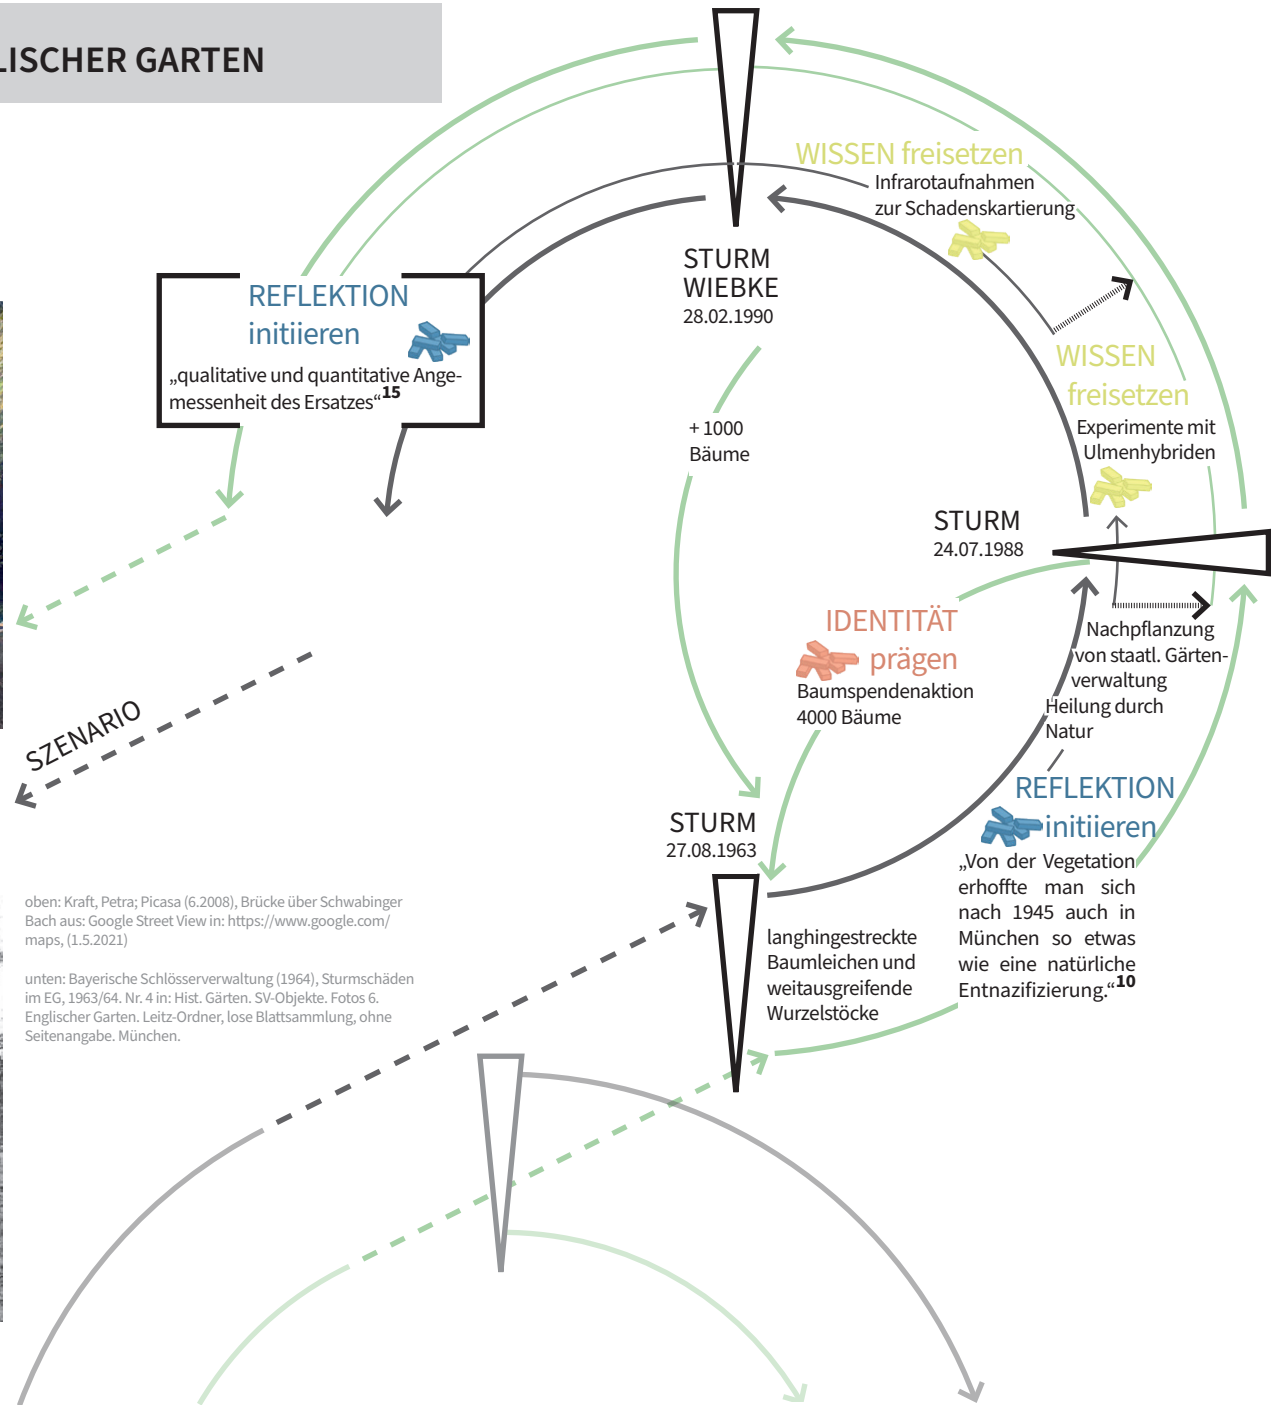

BEISPIEL ENGLISCHER GARTEN

MEHRFACHZYKLUS

Regenerierte Vegetation,
Haus der Kunst hinter grünem Vorhang

Sturmschäden 1963 am Schwabinger Bach
mit Haus der Kunst im Hintergrund

oben: Kraft, Petra; Picasa (6.2008), Brücke über Schwabinger Bach aus: Google Street View in: <https://www.google.com/maps>, (1.5.2021)

unten: Bayerische Schlösserverwaltung (1964), Sturmschäden im EG, 1963/64, Nr. 4 in: Hist. Gärten. SV-Objekte. Fotos 6. Englischer Garten. Leitz-Ordner, lose Blattsammlung, ohne Seitenangabe. München.