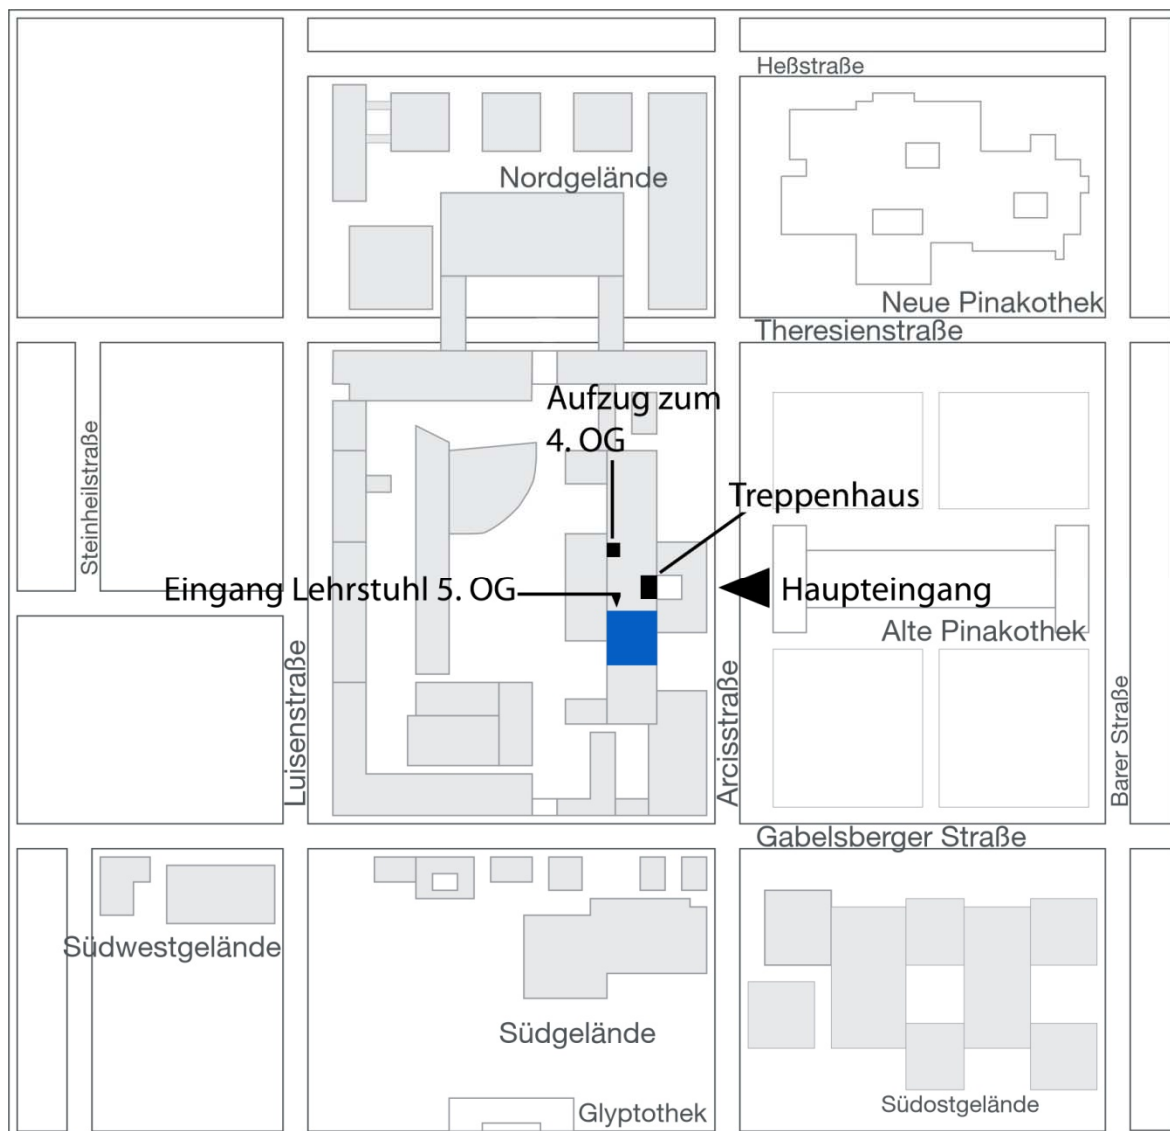

Arcisstraße 21, 80333 München

Um die Technische Universität, wie im gesamten Innenstadtbereich Münchens, stehen nur wenige Parkmöglichkeiten zur Verfügung. Diese sind fast ausschließlich gegen Gebühr. Falls Sie mit dem Auto anreisen, bedenken Sie, dass die Fahrzeit im Berufsverkehr ca. eine Stunde vom Stadtrand bis zur Innenstadt beträgt.

Arcisstraße 21, 80333 München

Tel. +49 89 289-22475
Fax +49 89 289-23851
www.klima.ar.tum.de
lehrstuhl.klima@ar.tum.de

Hauptgebäude, Campus Innenstadt

Der Eingang des Lehrstuhls befindet sich im 5. OG gegenüber des "Weißen Saals"
Benutzen Sie bitte den Aufzug bis zum 4. OG und anschließend das Mitteltreppenhaus
bis zum 5. OG