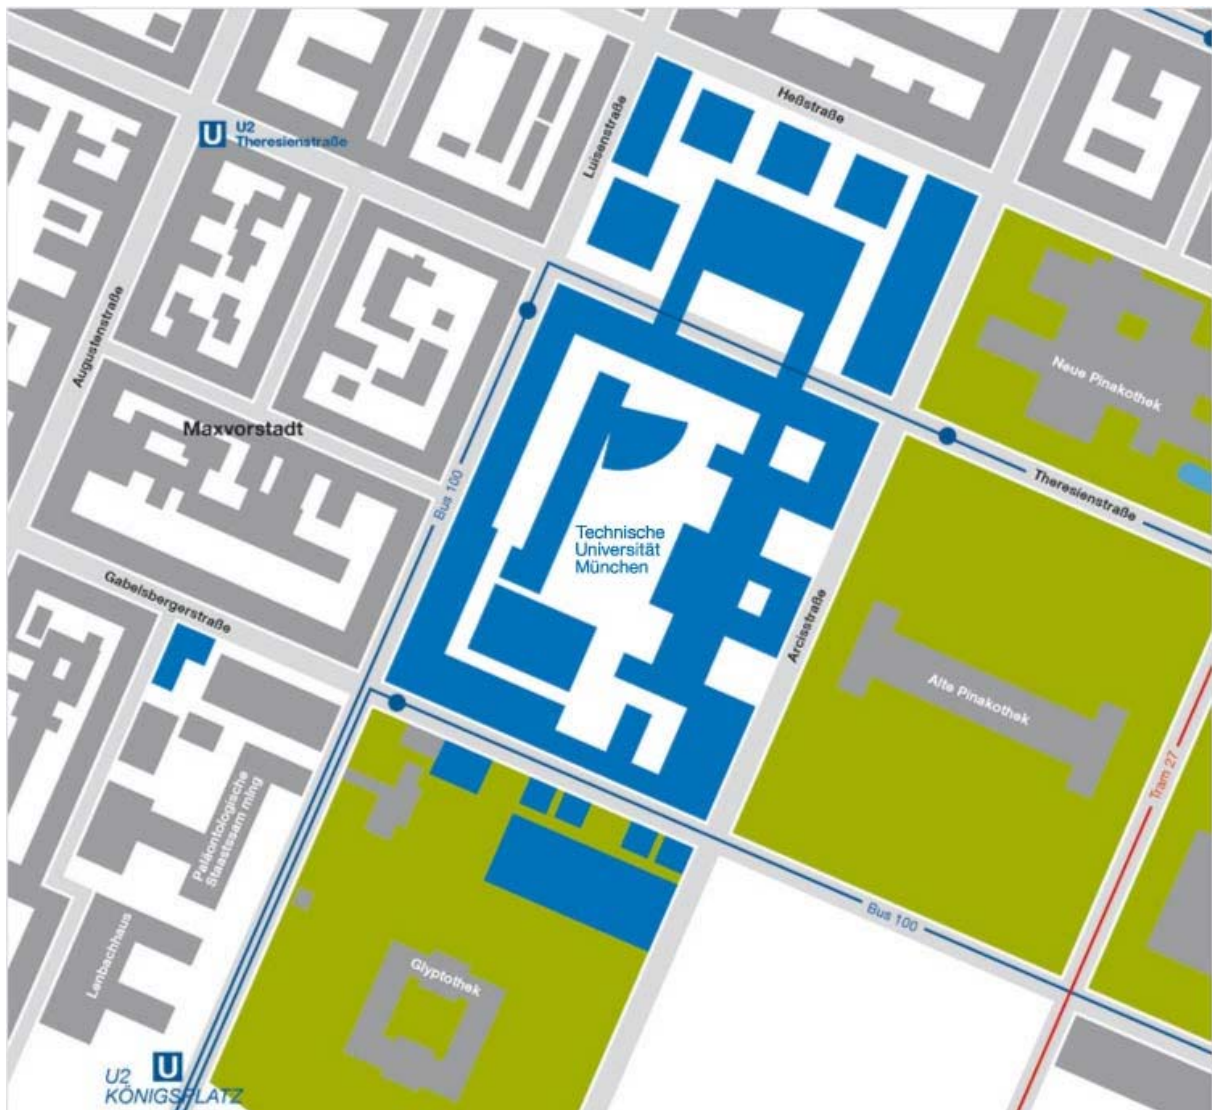

Arcisstraße 21, 80333 München

Um die Technische Universität, wie im gesamten Innenstadtbereich Münchens, stehen nur wenige Parkmöglichkeiten zur Verfügung. Diese sind fast ausschließlich gegen Gebühr. Falls Sie mit dem Auto anreisen, bedenken Sie, dass die Fahrzeit im Berufsverkehr ca. eine Stunde vom Stadtrand bis zur Innenstadt beträgt.

Arcisstraße 21, 80333 München

Tel. +49 89 289-22475
Fax +49 89 289-23851
www.klima.ar.tum.de
lehrstuhl.klima@ar.tum.de

Hauptgebäude, Campus Innenstadt

Der Eingang des Lehrstuhls befindet sich im 5. OG gegenüber des "Weißen Saals"
Benutzen Sie bitte den Aufzug bis zum 4. OG und anschließend das Mitteltreppenhaus
bis zum 5. OG