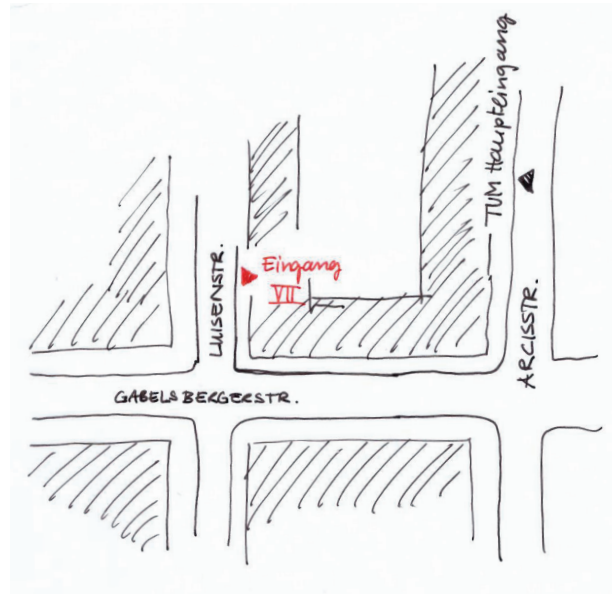

48°08'55.5"N 11°33'56.7"E

## Wegbeschreibung gtla\* (Stammgelände) *How to find gtla\* (main campus Munich)*

Von der Luisenstraße aus den Eingang Nr. VII nehmen.

*From Luisenstraße take the entrance no. VII (golden sign).*

Die Treppe bis ganz nach oben in den dritten Stock gehen.

*Go up the stairs to the very top (third floor).*

Rechts den Flur entlang und zweimal rechts abbiegen.

*Turn right along the corridor and then turn right two times.*

Sollten Sie sich trotzdem verlaufen, erreichen Sie uns unter:  
*In case you do not find us, please call:*